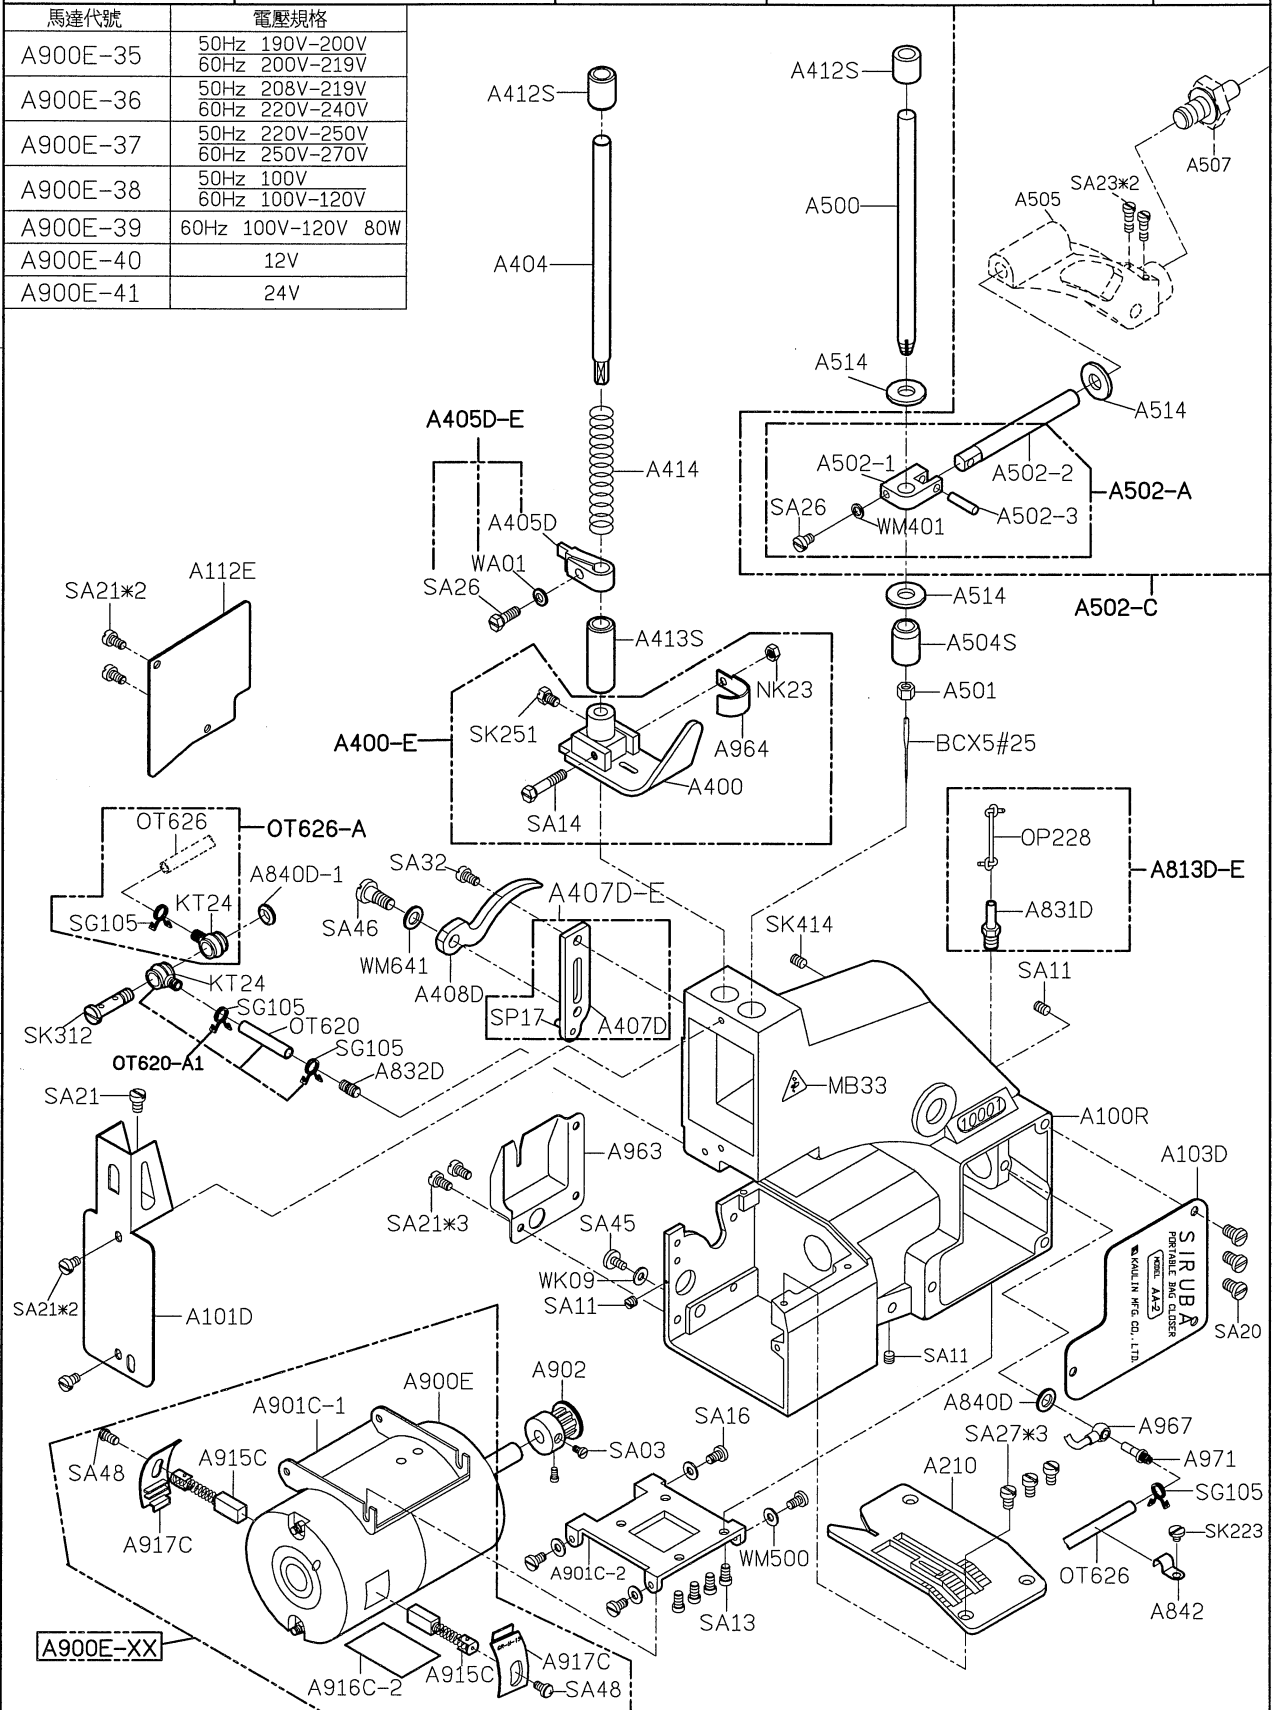

SIRUBA

PARTS LIST

Series

Parts Group

Subclass / Remark

Page

AA

AA

1/4

Date

2016/04/21

馬達代號	電壓規格
A900E-35	50Hz 190V-200V 60Hz 200V-219V
A900E-36	50Hz 208V-219V 60Hz 220V-240V
A900E-37	50Hz 220V-250V 60Hz 250V-270V
A900E-38	50Hz 100V 60Hz 100V-120V
A900E-39	60Hz 100V-120V 80W
A900E-40	12V
A900E-41	24V

A

B

C

D

E

1

2

3

4

5

A900E-XX